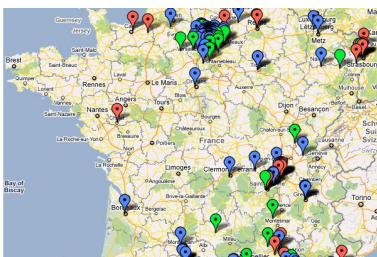

<http://www.crifrance.com/actu-islamophobie/174-carte-des-actes-islamophobes-France>

# Carte des actes islamophobes en France

- Actu islamophobie -

Date de mise en ligne : vendredi 17 juin 2011

---

Copyright © Coordination contre le Racisme et l'Islamophobie - Tous droits

réservés

---

**Une image valant plus que mille mots, nous vous proposons de suivre l'intolérable actualité islamophobe au quotidien sur cette Google Map. Vous y trouverez l'ensemble des faits rapportés au C.C.I.F. (islamophobie.net) Si vous avez connaissance d'actes ou de propos relevant de la discrimination à l'encontre des citoyens de confession musulmane, n'hésitez pas à nous en faire parvenir le signalement en le déclarant sur notre site.**

Afficher [Actes islamophobes en France](#) sur une carte plus grande